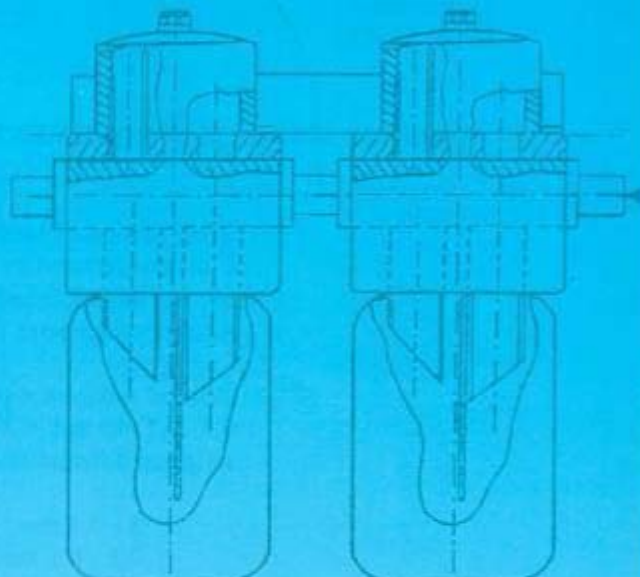

DRAIN CLEAN DOUBLE

Hammaslääkärin amalgaamierotin

- *Varma toiminta*
- *Edullinen*
- *Eniten myyty erotin Suomessa, Ruotsissa ja Hollannissa*
- *Helppo asentaa*
- *Ei sähkökytkentöjä*

MITAT

26 x 11 x 24 cm

Volyyymi 2 litraa

Asennuskorkeus 27 cm

**YMPÄRISTÖ-
YSTÄVÄLLINEN
JÄTTEIDENKÄSITTELY
LAITOKSESSAMME**

**OY LINDSTRÖM
CONSULTING AB**